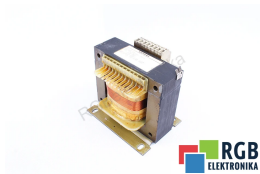

## TRANSFORMATOR 4AM5322-6DB 400VA PRI 420/380/220V SEC 110/24V 2.3/6.3A SIEMENS ID60704

Używany SIEMENS 4AM5322-6DB  
Sprzęt przetestowany i wyczyszczony.  
24 miesiące gwarancji  
Dedykowany kurier  
Wysyłka w 24h

### DANE TECHNICZNE

PRODUCENT	SIEMENS
MODEL	4AM5322-6DB
KATEGORIA	Transformatory
WAGA [KG]	8.0

WSPARCIE DOSTĘPNE 24/7  
[+48 71 750 09 78](tel:+48717500978)

NAPISZ DO NAS  
[info@rgbelektronika.pl](mailto:info@rgbelektronika.pl)